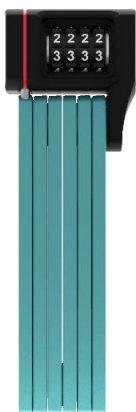

Apsaugokite dviratį - be rakto

ABUS, lyderis Europos dviračių spynų rinkoje, dabar siūlo ir sulankstomas BORDO serijos spynas ne tik rakinamas rakteliu, bet ir su kodiniu užraktu. BORDO šeimos dviračių spynos atveria galimybes, kokių nebuvo iki šiol. Lengvos, lanksčios, kompaktiško dizaino. Galite rinktis iš didelės spalvų, dydžių ir saugumo lygių įvairovės. Stilingas laikiklis, sulankstomos spynos transportavimo sprendimas, taip pat įtrauktas į kainą. **NAUJA**

BORDO LITE 6055 MINI COMBO

BORDO LITE 6055 COMBO

Bordo 5700/80C

BORDO COMBO LITE6150/85

BORDO COMBO 6100

holder

Daugiau informacijos: <https://mobil.abus.com/int/on-road/Highlights/BORDO/Folding-Locks>

Platintojas Abus: www.veloparts.lv